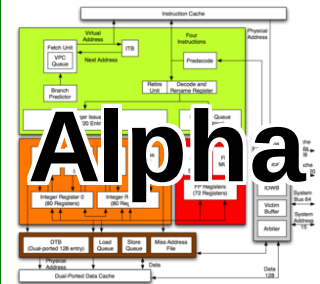

ARM

x86

MIPS

PowerPC

SPARC

RX

SH

Thumb

AVR

H8

68HC11

Alpha

IA-64

680x0

PDP-11

x86-64