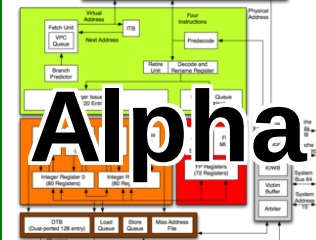

ARM

x86

MIPS

PowerPC

SPARC

RX

SH

Thumb

AVR

H8

68HC11

Alpha

IA-64

680x0

PDP-11

x86-64